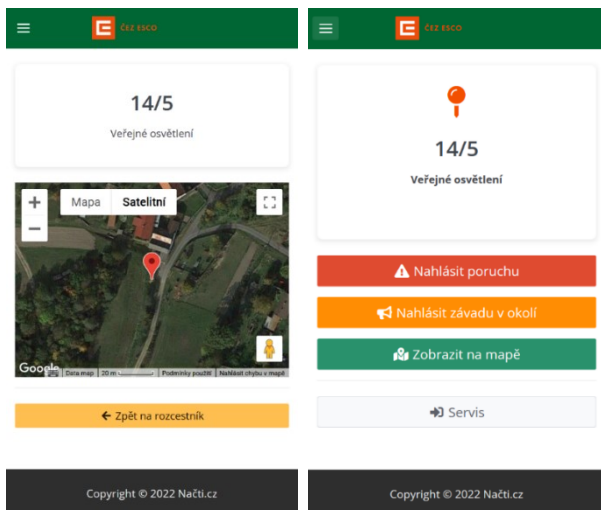

Postup nahlášení závady:

- Pomocí QR čtečky (fotoaparátu v mobilním telefonu) naskenujte QR štítek na stožáru veřejného osvětlení.
- Otevřete nabízený odkaz internetové stránky (www.nacti.cz).
- V zobrazeném rozcestníku vyberete akci, kterou chcete provést.
- Vyplňte pole hlášení, kde můžete přidat i fotografii, která nám lépe pomůže identifikovat závadu.
- Vyplňte kontaktní údaje, které nejsou povinné, avšak pokud nevyplníte kontaktní údaje nemůže

dojít k případnému ověření hlásitele závady a závada bude prověřena a odstraněna až při běžném výjezdu. V případě vyplnění kontaktních údajů bude hlášení přiřazeno vyšší prioritě.

- „Odeslat hlášení závady“.
- Závada bude odeslána elektronickou komunikací na adresu obce Křišťanovice.

Instalace QR štítku je novým krokem v digitalizaci a nasazování chytrých technologií. Doufáme, že se vám naše nová služba bude líbit a umožní vám jednoduší komunikaci s obcí.

ELTMA.CZ

Co s ojetými pneumatikami? Válejí se po příkopech, obcím se zvyšují náklady na likvidaci odpadu a přitom je to tak jednoduché: Ojeté pneumatiky můžete odevzdat ke zpětnému odběru na 4000 odběrných místech po celém Česku. Jsou téměř na každém rohu. Nejčastěji jde o samotné pneuservisy. Proto je nejlepší ojeté pneumatiky na konci životnosti nechat v pneuservisu přímo při přezouvání. Pneumatiky také můžete jednoduše zavést do nejbližšího odběrného místa. Nemusíte se objednávat ani nic platit. Stačí pneumatiky prostě na místě předat. Zpětný odběr pneumatik je na všech odběrných místech **zcela zdarma**. Vůbec přitom nezáleží na tom, kde bydlíte. Jde totiž o jedinou státem pověřenou společnost pro zpětný odběr pneumatik. Zpětný odběr je tak financován z recyklačních poplatků. Ty tvoří část ceny pneumatiky už při jejím nákupu. Pneumatiky jsou vyrobené tak, aby vydržely desetitisíce kilometrů za každého počasí. Tato jejich odolnost ale znamená, že se samy jen tak nerozloží. Obsahují různé škodlivé látky a těžké kovy, které mohou způsobit znečištění půdy, vody a vzduchu, pokud se nevhodně likvidují. Když pneumatiky necháme ležet ladem nebo je vyhodíme do přírody, snadno se stanou terčem požáru. To je nejen nebezpečné, ale také se do ovzduší uvolňují toxické látky.